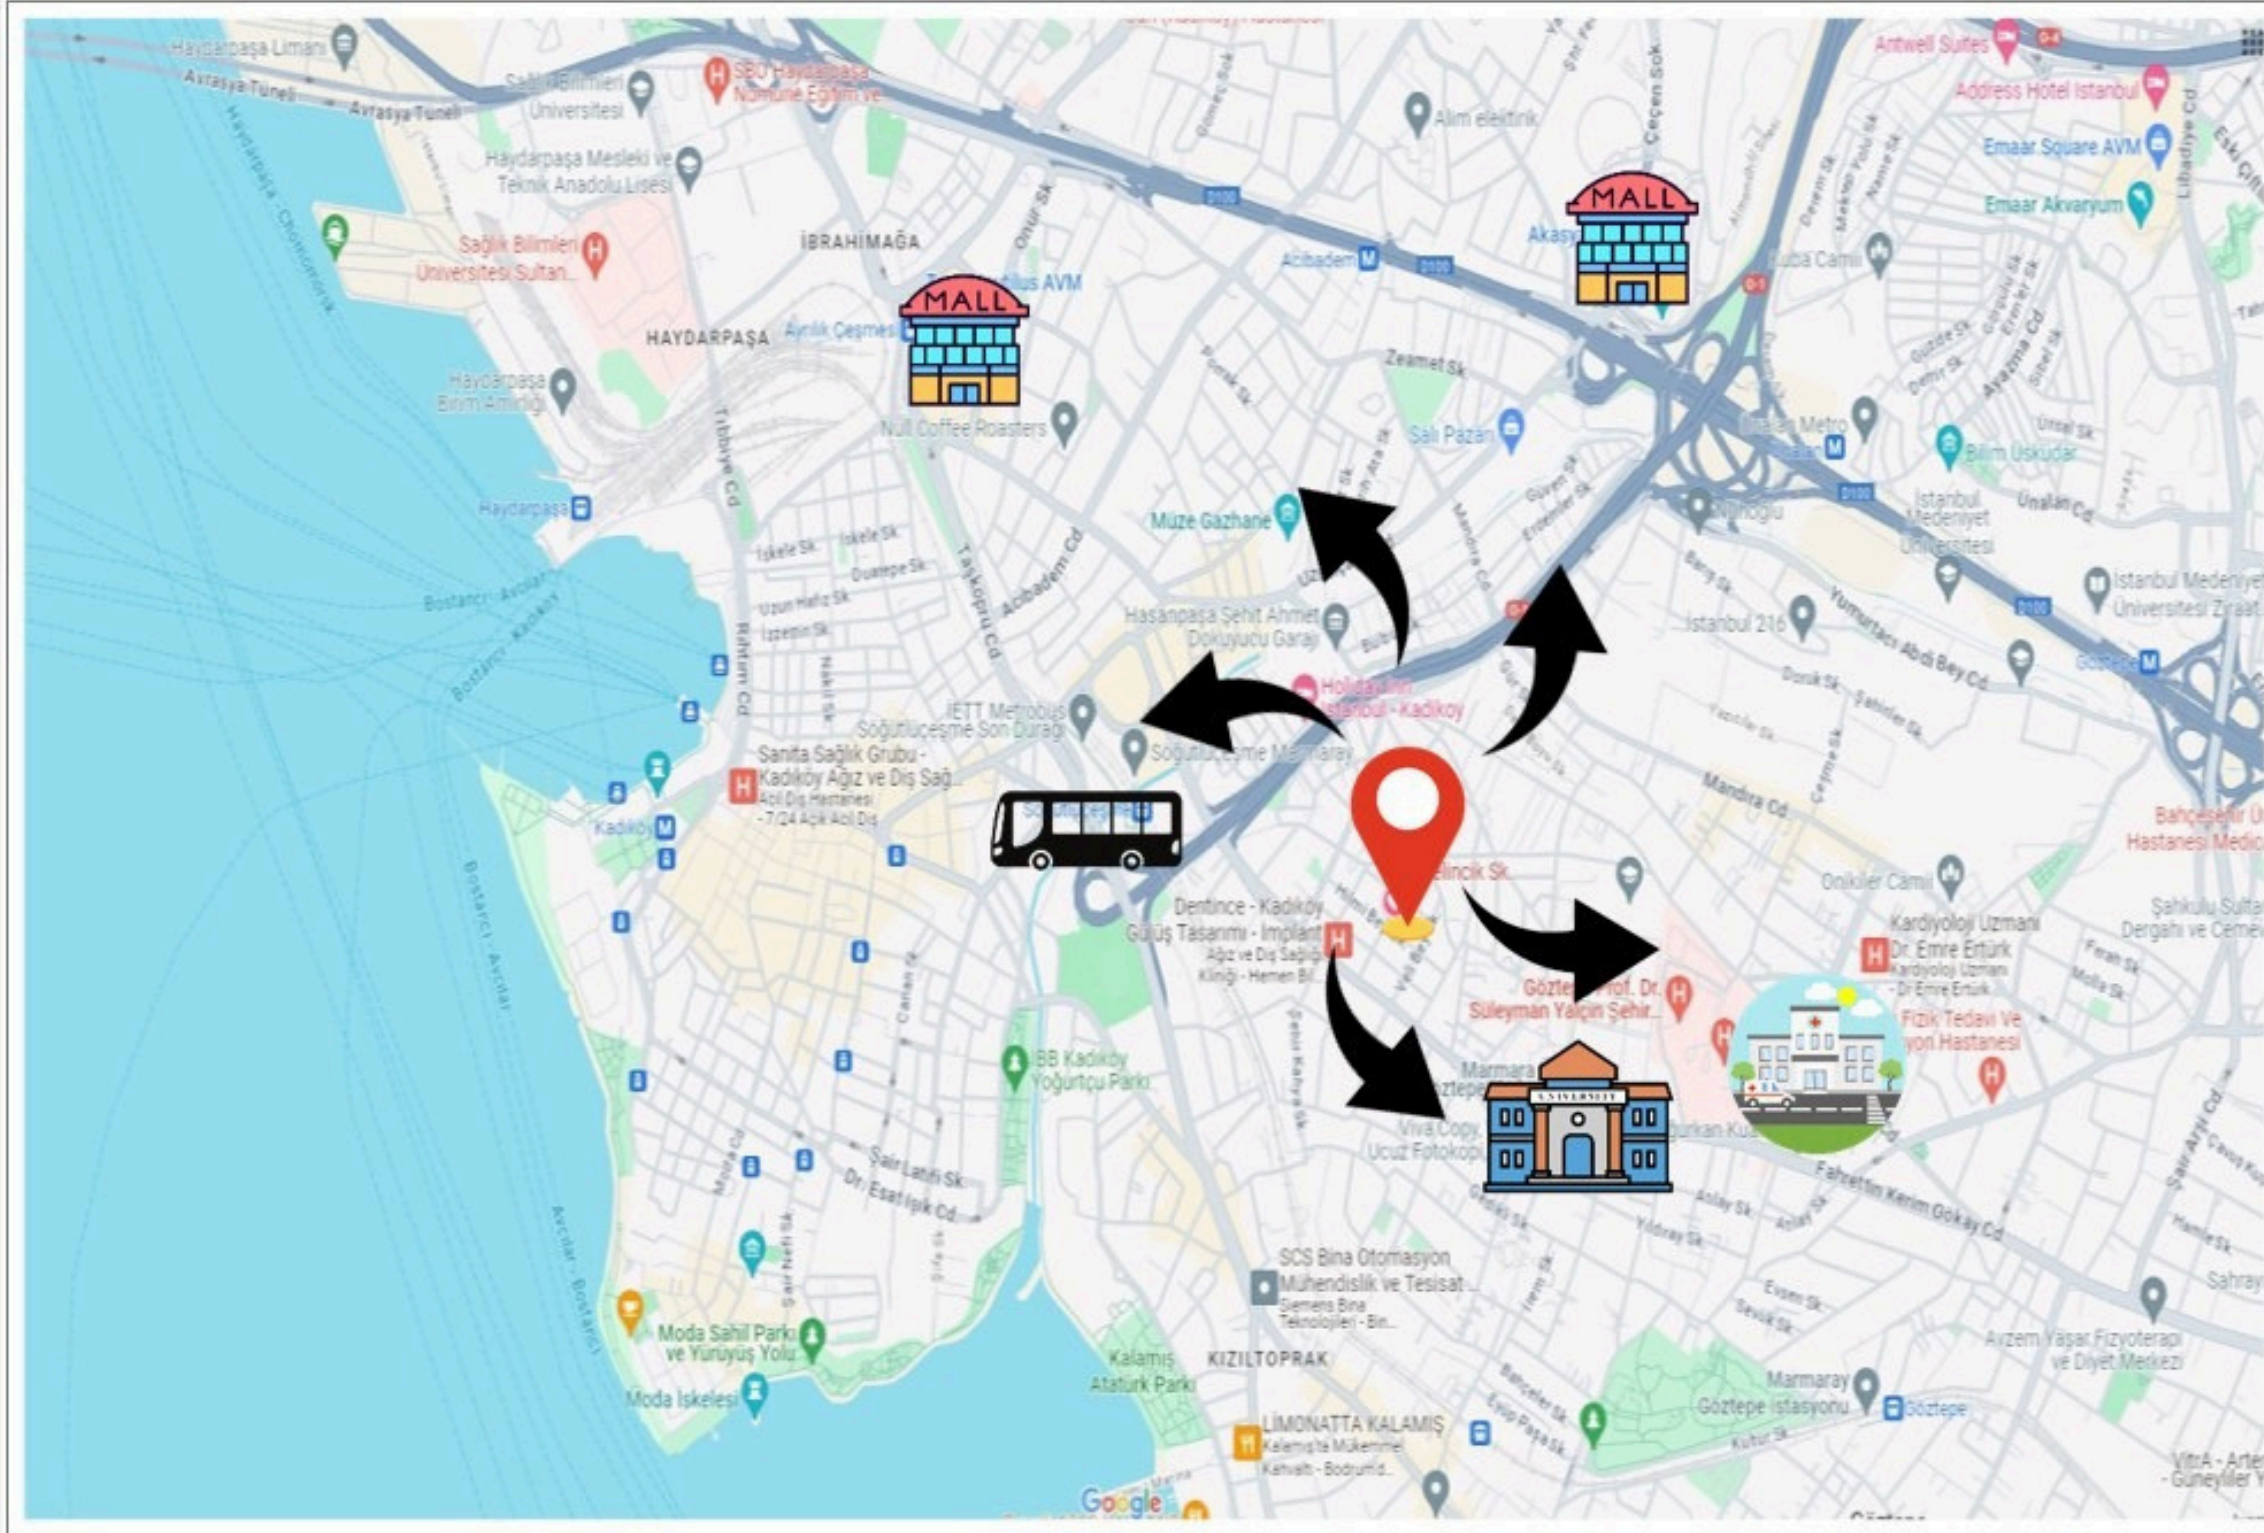

Metrobüs ve Metro Duraklarına	400 mt
E-5 ve Köprü bağlantı yollarına	500 mt
Göztepe Hastanesi ve Marmara Üniversitesine	500 mt
Akasya AVM, Tepe Nautilus, Alışveriş Merkezlerine	1,5 km
Kadıköy Boğa Heykeline	1,5 km
Kadıköy Rıhtım	1.7 km