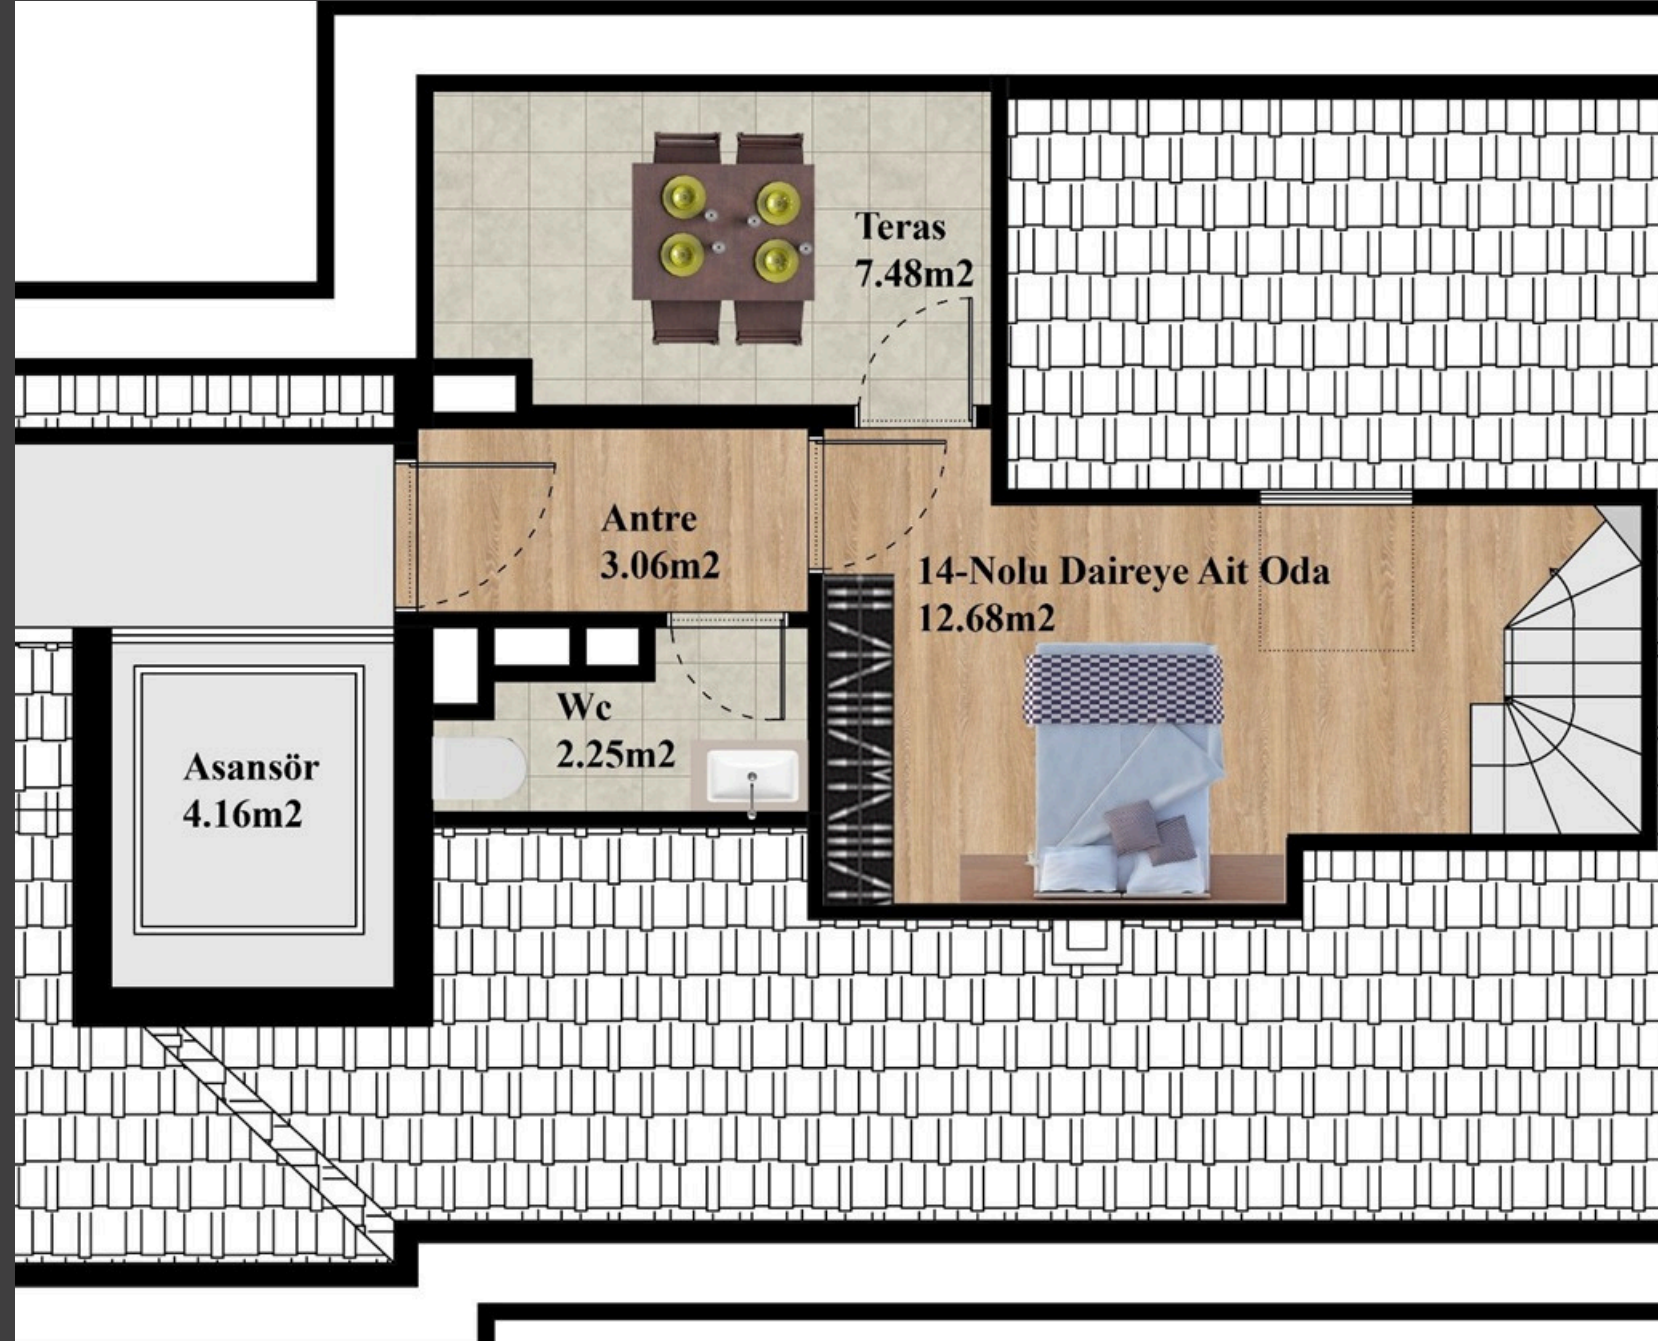

MİSAFİR ODASI

QR KODUMUZU
OKUTARAK
PROJEMİZİ SANAL
ORTAMDA
GEZEBİLİRSİNİZ

BANYO

QR KODUMUZU
OKUTARAK
PROJEMİZİ SANAL
ORTAMDA
GEZEBİLİRSİNİZ

BURÇ
PLUS
YAPI

PAK
İNŞAAT

Tip-4 Daire Kat Planı 3+1 Dubleks Daire Çatı katı