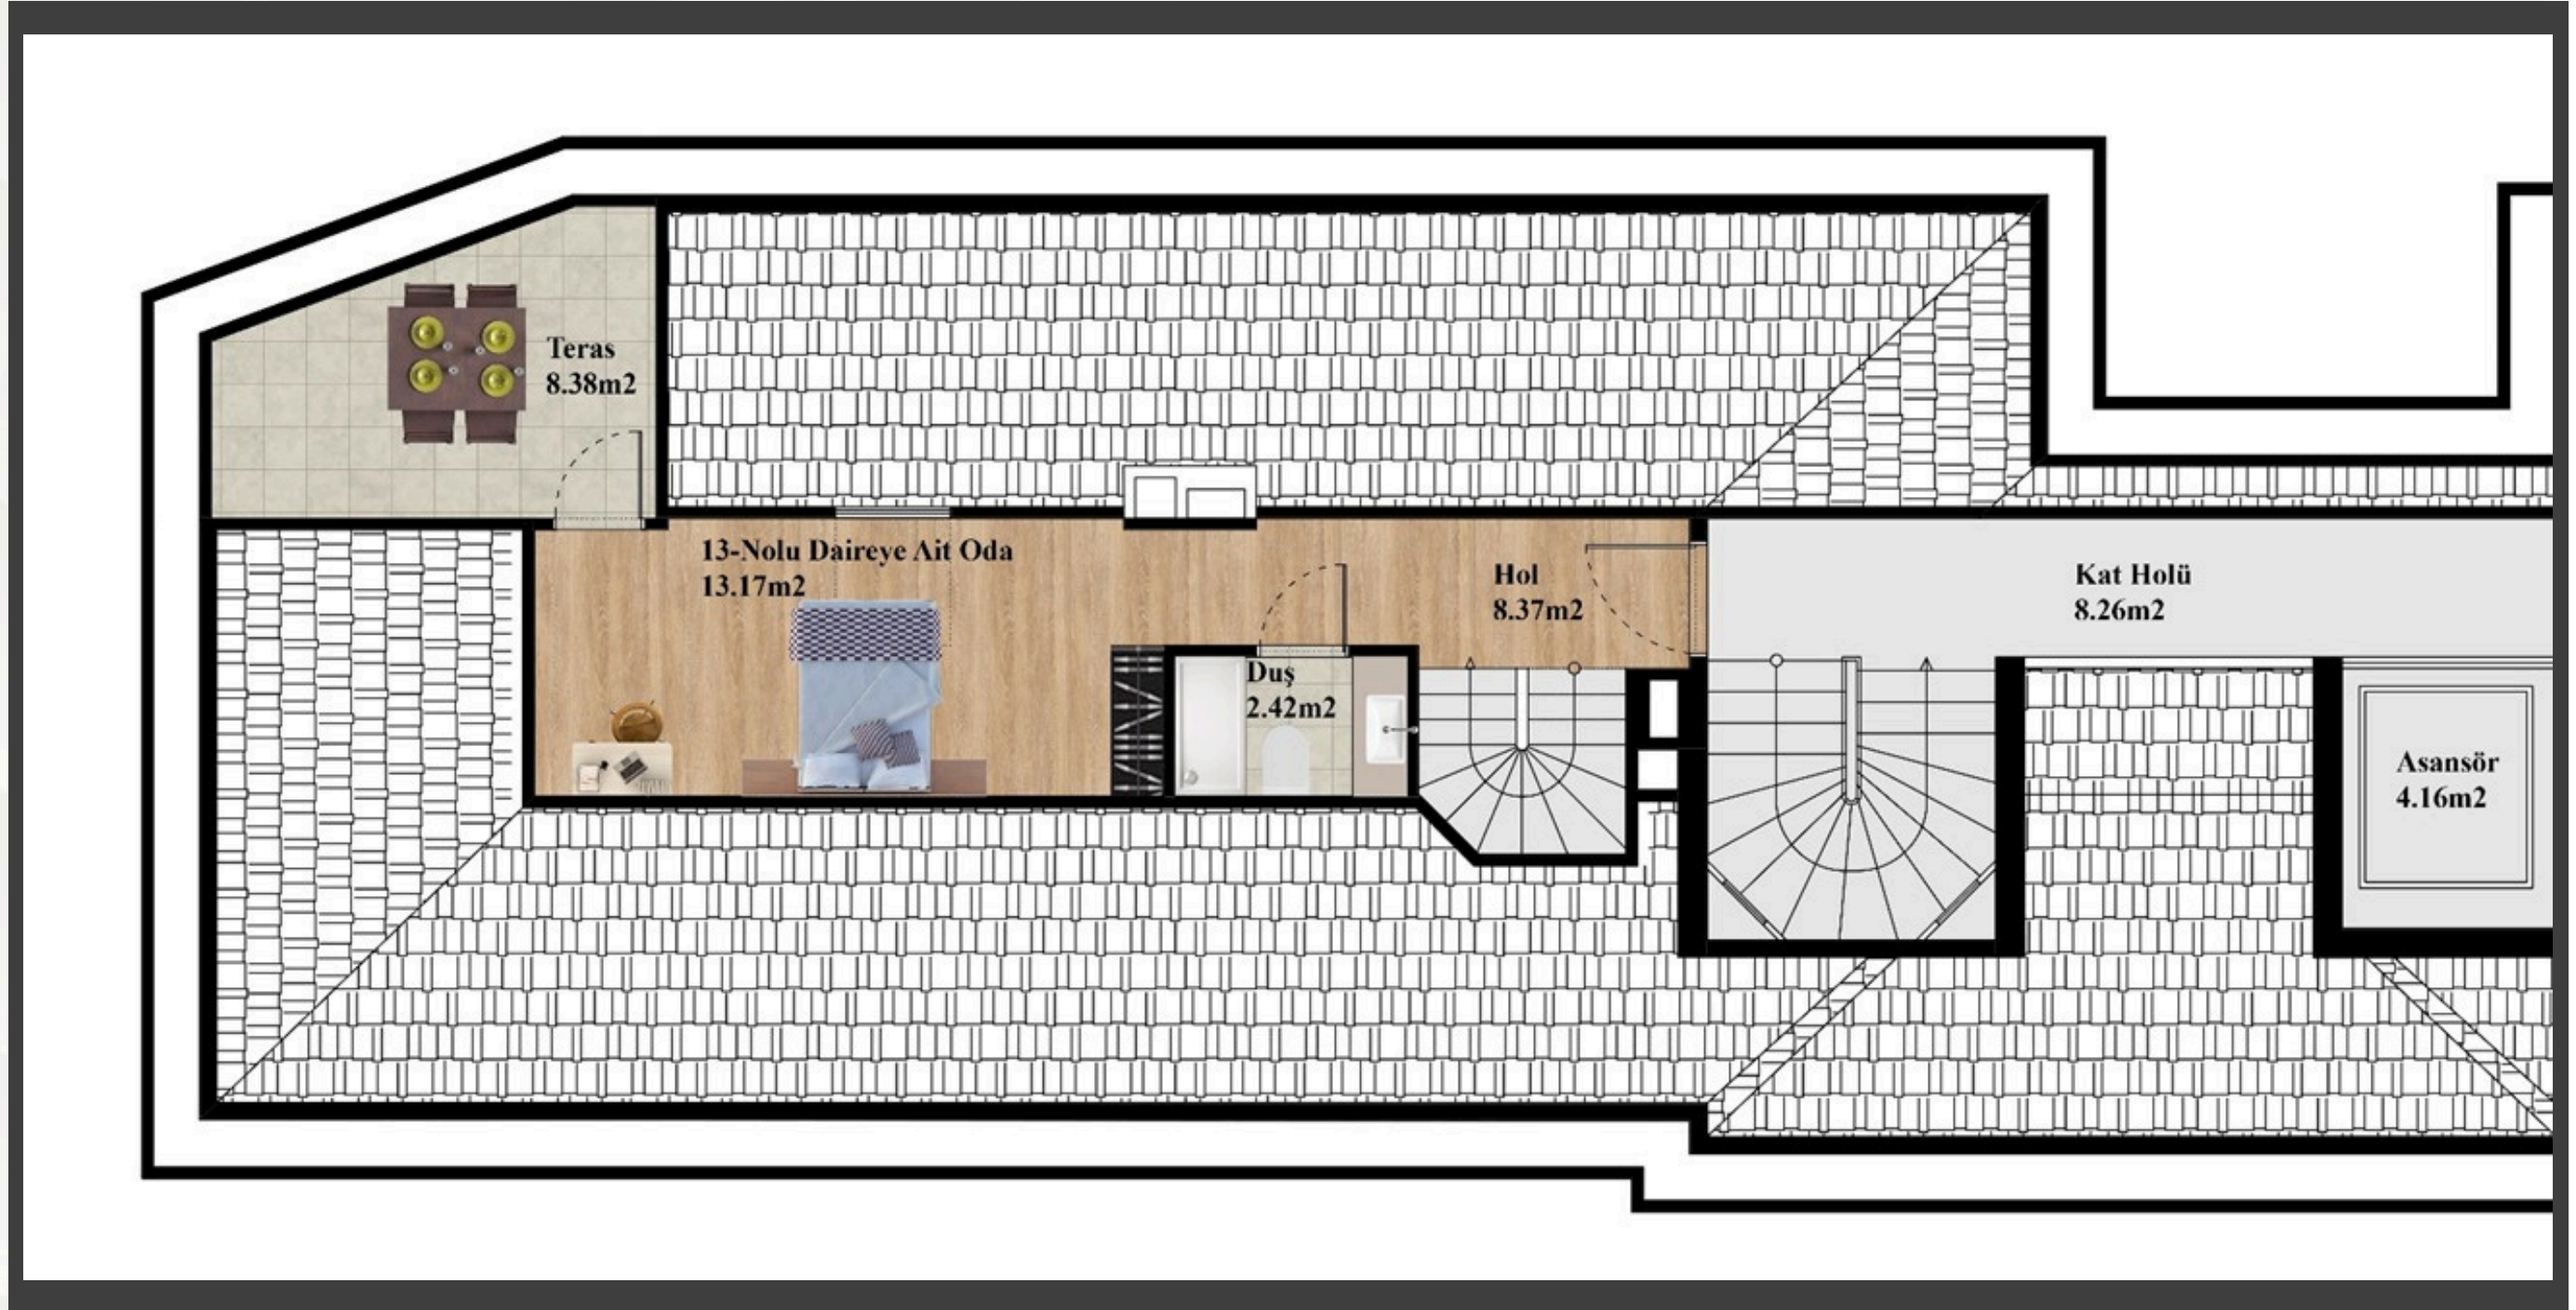

EBEVEYN BANYO

QR KODUMUZU
OKUTARAK
PROJEMİZİ SANAL
ORTAMDA
GEZEBİLİRSİNİZ

BURÇ
PLUS
YAPI

PAK
İNŞAAT

Tip-3 Daire Kat Planı 4+1 Dubleks Daire Çatı katı

QR KODUMUZU
OKUTARAK
PROJEMİZİ SANAL
ORTAMDA
GEZEBİLİRSİNİZ